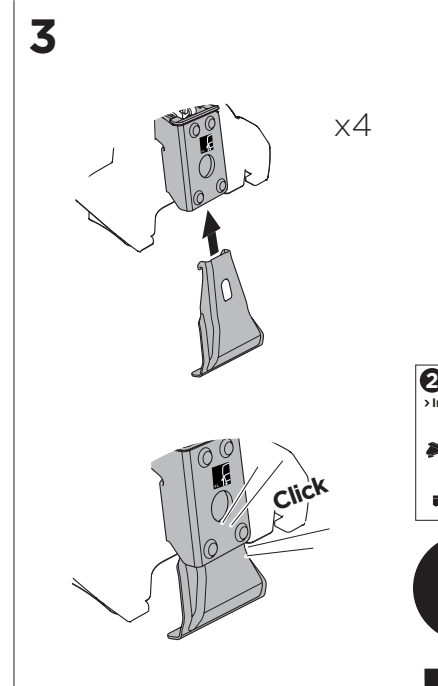

## Kit 5122

OPEL Grandland X, 5-dr SUV, 18-  
VAUXHALL Grandland X, 5-dr SUV, 18-

ISO 11154-E

THULE WingBar Evo	THULE WingBar Edge	THULE WingBar	THULE SquareBar	<b>Evo X (scale)</b>	<b>Edge X (scale)</b>
<b>OPEL Grandland X, 5-dr SUV, 18-</b>				45,5	F
<b>VAUXHALL Grandland X, 5-dr SUV, 18-</b>				45,5	F

THULE ProBar	THULE SlideBar	<b>X (mm/inch)</b>		
<b>OPEL Grandland X, 5-dr SUV, 18-</b>		1106 mm / 43 1/2"		
<b>VAUXHALL Grandland X, 5-dr SUV, 18-</b>		1106 mm / 43 1/2"		

THULE WingBar Evo	THULE WingBar Edge	THULE WingBar	THULE SquareBar	<b>Evo Y (scale)</b>	<b>Edge Y (scale)</b>
<b>OPEL Grandland X, 5-dr SUV, 18-</b>				41	O
<b>VAUXHALL Grandland X, 5-dr SUV, 18-</b>				41	O

THULE ProBar	THULE SlideBar	<b>Y (mm/inch)</b>		
<b>OPEL Grandland X, 5-dr SUV, 18-</b>		1061 mm / 41 3/4"		
<b>VAUXHALL Grandland X, 5-dr SUV, 18-</b>		1061 mm / 41 3/4"		

	<b>W (mm/inch)</b>	<b>Z (mm/inch)</b>
<b>OPEL Grandland X, 5-dr SUV, 18-</b>	720 mm / 28 3/8"	264 mm / 10 3/8"
<b>VAUXHALL Grandland X, 5-dr SUV, 18-</b>	720 mm / 28 3/8"	264 mm / 10 3/8"