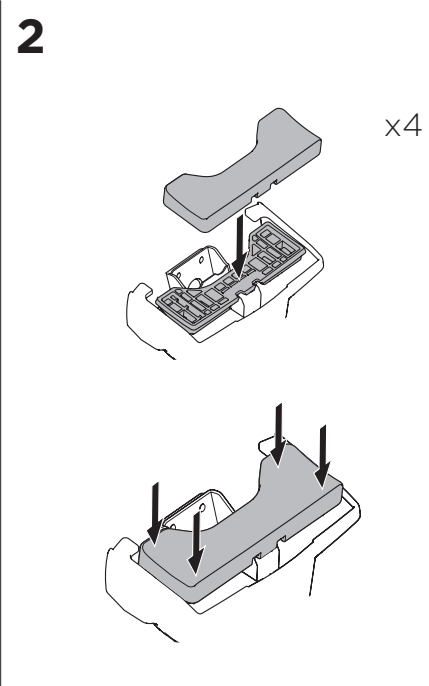

## Kit 5122

OPEL Grandland X, 5-dr SUV, 18-  
VAUXHALL Grandland X, 5-dr SUV, 18-

ISO 11154-E

THULE WingBar Evo	THULE WingBar Edge	THULE WingBar	THULE SquareBar	<b>Evo X (scale)</b>	<b>Edge X (scale)</b>
<b>OPEL Grandland X, 5-dr SUV, 18-</b>				45,5	F
<b>VAUXHALL Grandland X, 5-dr SUV, 18-</b>				45,5	F

THULE ProBar	THULE SlideBar	<b>X (mm/inch)</b>		
<b>OPEL Grandland X, 5-dr SUV, 18-</b>		1106 mm / 43 1/2"		
<b>VAUXHALL Grandland X, 5-dr SUV, 18-</b>		1106 mm / 43 1/2"		

THULE WingBar Evo	THULE WingBar Edge	THULE WingBar	THULE SquareBar	<b>Evo Y (scale)</b>	<b>Edge Y (scale)</b>
<b>OPEL Grandland X, 5-dr SUV, 18-</b>				41	O
<b>VAUXHALL Grandland X, 5-dr SUV, 18-</b>				41	O

THULE ProBar	THULE SlideBar	<b>Y (mm/inch)</b>		
<b>OPEL Grandland X, 5-dr SUV, 18-</b>		1061 mm / 41 3/4"		
<b>VAUXHALL Grandland X, 5-dr SUV, 18-</b>		1061 mm / 41 3/4"		

	<b>W (mm/inch)</b>	<b>Z (mm/inch)</b>
<b>OPEL Grandland X, 5-dr SUV, 18-</b>	720 mm / 28 3/8"	264 mm / 10 3/8"
<b>VAUXHALL Grandland X, 5-dr SUV, 18-</b>	720 mm / 28 3/8"	264 mm / 10 3/8"