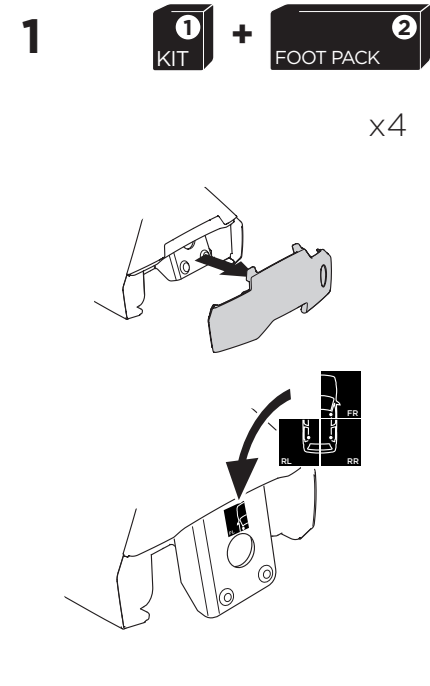

## Kit 5122

OPEL Grandland X, 5-dr SUV, 18-  
VAUXHALL Grandland X, 5-dr SUV, 18-

ISO 11154-E

THULE WingBar Evo	THULE WingBar Edge	THULE WingBar	THULE SquareBar	<b>Evo X (scale)</b>	<b>Edge X (scale)</b>
<b>OPEL Grandland X, 5-dr SUV, 18-</b>				45,5	F
<b>VAUXHALL Grandland X, 5-dr SUV, 18-</b>				45,5	F

THULE ProBar	THULE SlideBar	<b>X (mm/inch)</b>		
<b>OPEL Grandland X, 5-dr SUV, 18-</b>		1106 mm / 43 1/2"		
<b>VAUXHALL Grandland X, 5-dr SUV, 18-</b>		1106 mm / 43 1/2"		

THULE WingBar Evo	THULE WingBar Edge	THULE WingBar	THULE SquareBar	<b>Evo Y (scale)</b>	<b>Edge Y (scale)</b>
<b>OPEL Grandland X, 5-dr SUV, 18-</b>				41	O
<b>VAUXHALL Grandland X, 5-dr SUV, 18-</b>				41	O

THULE ProBar	THULE SlideBar	<b>Y (mm/inch)</b>		
<b>OPEL Grandland X, 5-dr SUV, 18-</b>		1061 mm / 41 3/4"		
<b>VAUXHALL Grandland X, 5-dr SUV, 18-</b>		1061 mm / 41 3/4"		

	<b>W (mm/inch)</b>	<b>Z (mm/inch)</b>
<b>OPEL Grandland X, 5-dr SUV, 18-</b>	720 mm / 28 3/8"	264 mm / 10 3/8"
<b>VAUXHALL Grandland X, 5-dr SUV, 18-</b>	720 mm / 28 3/8"	264 mm / 10 3/8"