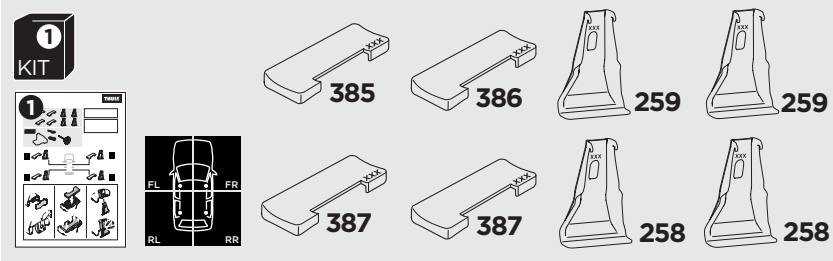

## Kit 5122

OPEL Grandland X, 5-dr SUV, 18-  
VAUXHALL Grandland X, 5-dr SUV, 18-

ISO 11154-E

THULE WingBar Evo	THULE WingBar Edge	THULE WingBar	THULE SquareBar	<b>Evo X (scale)</b>	<b>Edge X (scale)</b>
<b>OPEL Grandland X, 5-dr SUV, 18-</b>				45,5	F
<b>VAUXHALL Grandland X, 5-dr SUV, 18-</b>				45,5	F

THULE ProBar	THULE SlideBar	<b>X (mm/inch)</b>		
<b>OPEL Grandland X, 5-dr SUV, 18-</b>		1106 mm / 43 1/2"		
<b>VAUXHALL Grandland X, 5-dr SUV, 18-</b>		1106 mm / 43 1/2"		

THULE WingBar Evo	THULE WingBar Edge	THULE WingBar	THULE SquareBar	<b>Evo Y (scale)</b>	<b>Edge Y (scale)</b>
<b>OPEL Grandland X, 5-dr SUV, 18-</b>				41	O
<b>VAUXHALL Grandland X, 5-dr SUV, 18-</b>				41	O

THULE ProBar	THULE SlideBar	<b>Y (mm/inch)</b>		
<b>OPEL Grandland X, 5-dr SUV, 18-</b>		1061 mm / 41 3/4"		
<b>VAUXHALL Grandland X, 5-dr SUV, 18-</b>		1061 mm / 41 3/4"		

	<b>W (mm/inch)</b>	<b>Z (mm/inch)</b>
<b>OPEL Grandland X, 5-dr SUV, 18-</b>	720 mm / 28 3/8"	264 mm / 10 3/8"
<b>VAUXHALL Grandland X, 5-dr SUV, 18-</b>	720 mm / 28 3/8"	264 mm / 10 3/8"