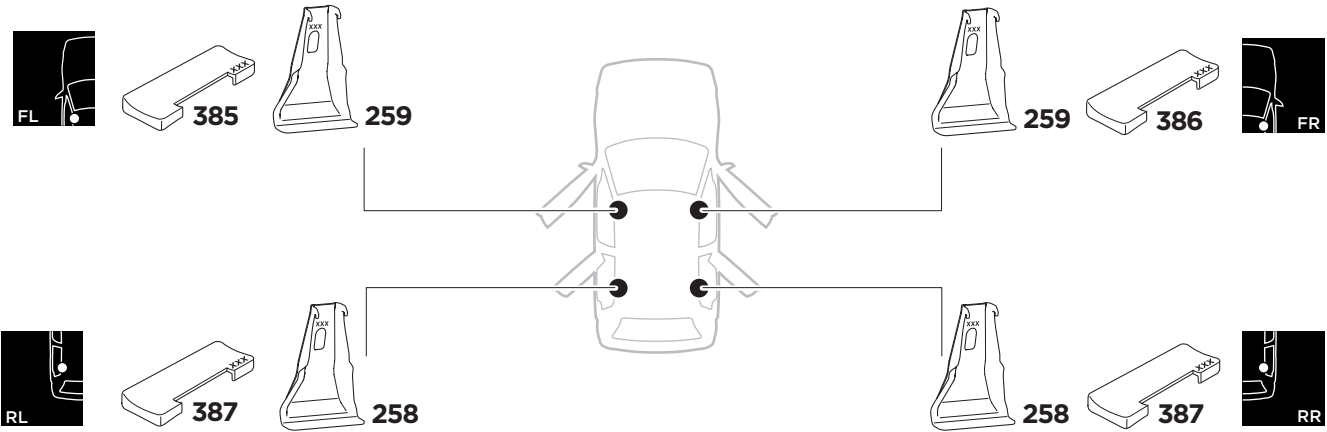

## Kit 5122

OPEL Grandland X, 5-dr SUV, 18-  
VAUXHALL Grandland X, 5-dr SUV, 18-

ISO 11154-E

THULE WingBar Evo	THULE WingBar Edge	THULE WingBar	THULE SquareBar	<b>Evo X (scale)</b>	<b>Edge X (scale)</b>
<b>OPEL Grandland X, 5-dr SUV, 18-</b>				45,5	F
<b>VAUXHALL Grandland X, 5-dr SUV, 18-</b>				45,5	F

THULE ProBar	THULE SlideBar	<b>X (mm/inch)</b>		
<b>OPEL Grandland X, 5-dr SUV, 18-</b>		1106 mm / 43 1/2"		
<b>VAUXHALL Grandland X, 5-dr SUV, 18-</b>		1106 mm / 43 1/2"		

THULE WingBar Evo	THULE WingBar Edge	THULE WingBar	THULE SquareBar	<b>Evo Y (scale)</b>	<b>Edge Y (scale)</b>
<b>OPEL Grandland X, 5-dr SUV, 18-</b>				41	O
<b>VAUXHALL Grandland X, 5-dr SUV, 18-</b>				41	O

THULE ProBar	THULE SlideBar	<b>Y (mm/inch)</b>		
<b>OPEL Grandland X, 5-dr SUV, 18-</b>		1061 mm / 41 3/4"		
<b>VAUXHALL Grandland X, 5-dr SUV, 18-</b>		1061 mm / 41 3/4"		

	<b>W (mm/inch)</b>	<b>Z (mm/inch)</b>
<b>OPEL Grandland X, 5-dr SUV, 18-</b>	720 mm / 28 3/8"	264 mm / 10 3/8"
<b>VAUXHALL Grandland X, 5-dr SUV, 18-</b>	720 mm / 28 3/8"	264 mm / 10 3/8"