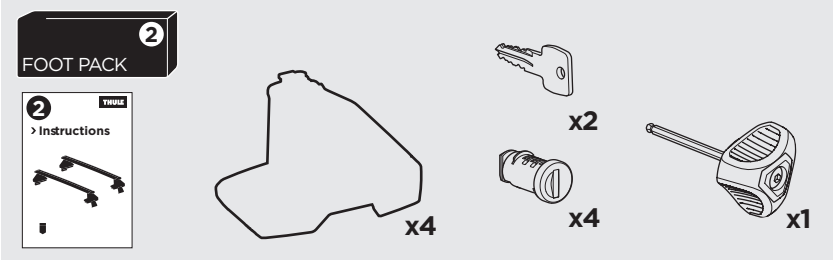

## Kit 5122

OPEL Grandland X, 5-dr SUV, 18-  
VAUXHALL Grandland X, 5-dr SUV, 18-

ISO 11154-E

THULE WingBar Evo	THULE WingBar Edge	THULE WingBar	THULE SquareBar	<b>Evo X (scale)</b>	<b>Edge X (scale)</b>
<b>OPEL Grandland X, 5-dr SUV, 18-</b>				45,5	F
<b>VAUXHALL Grandland X, 5-dr SUV, 18-</b>				45,5	F

THULE ProBar	THULE SlideBar	<b>X (mm/inch)</b>		
<b>OPEL Grandland X, 5-dr SUV, 18-</b>		1106 mm / 43 1/2"		
<b>VAUXHALL Grandland X, 5-dr SUV, 18-</b>		1106 mm / 43 1/2"		

THULE WingBar Evo	THULE WingBar Edge	THULE WingBar	THULE SquareBar	<b>Evo Y (scale)</b>	<b>Edge Y (scale)</b>
<b>OPEL Grandland X, 5-dr SUV, 18-</b>				41	O
<b>VAUXHALL Grandland X, 5-dr SUV, 18-</b>				41	O

THULE ProBar	THULE SlideBar	<b>Y (mm/inch)</b>		
<b>OPEL Grandland X, 5-dr SUV, 18-</b>		1061 mm / 41 3/4"		
<b>VAUXHALL Grandland X, 5-dr SUV, 18-</b>		1061 mm / 41 3/4"		

	<b>W (mm/inch)</b>	<b>Z (mm/inch)</b>
<b>OPEL Grandland X, 5-dr SUV, 18-</b>	720 mm / 28 3/8"	264 mm / 10 3/8"
<b>VAUXHALL Grandland X, 5-dr SUV, 18-</b>	720 mm / 28 3/8"	264 mm / 10 3/8"